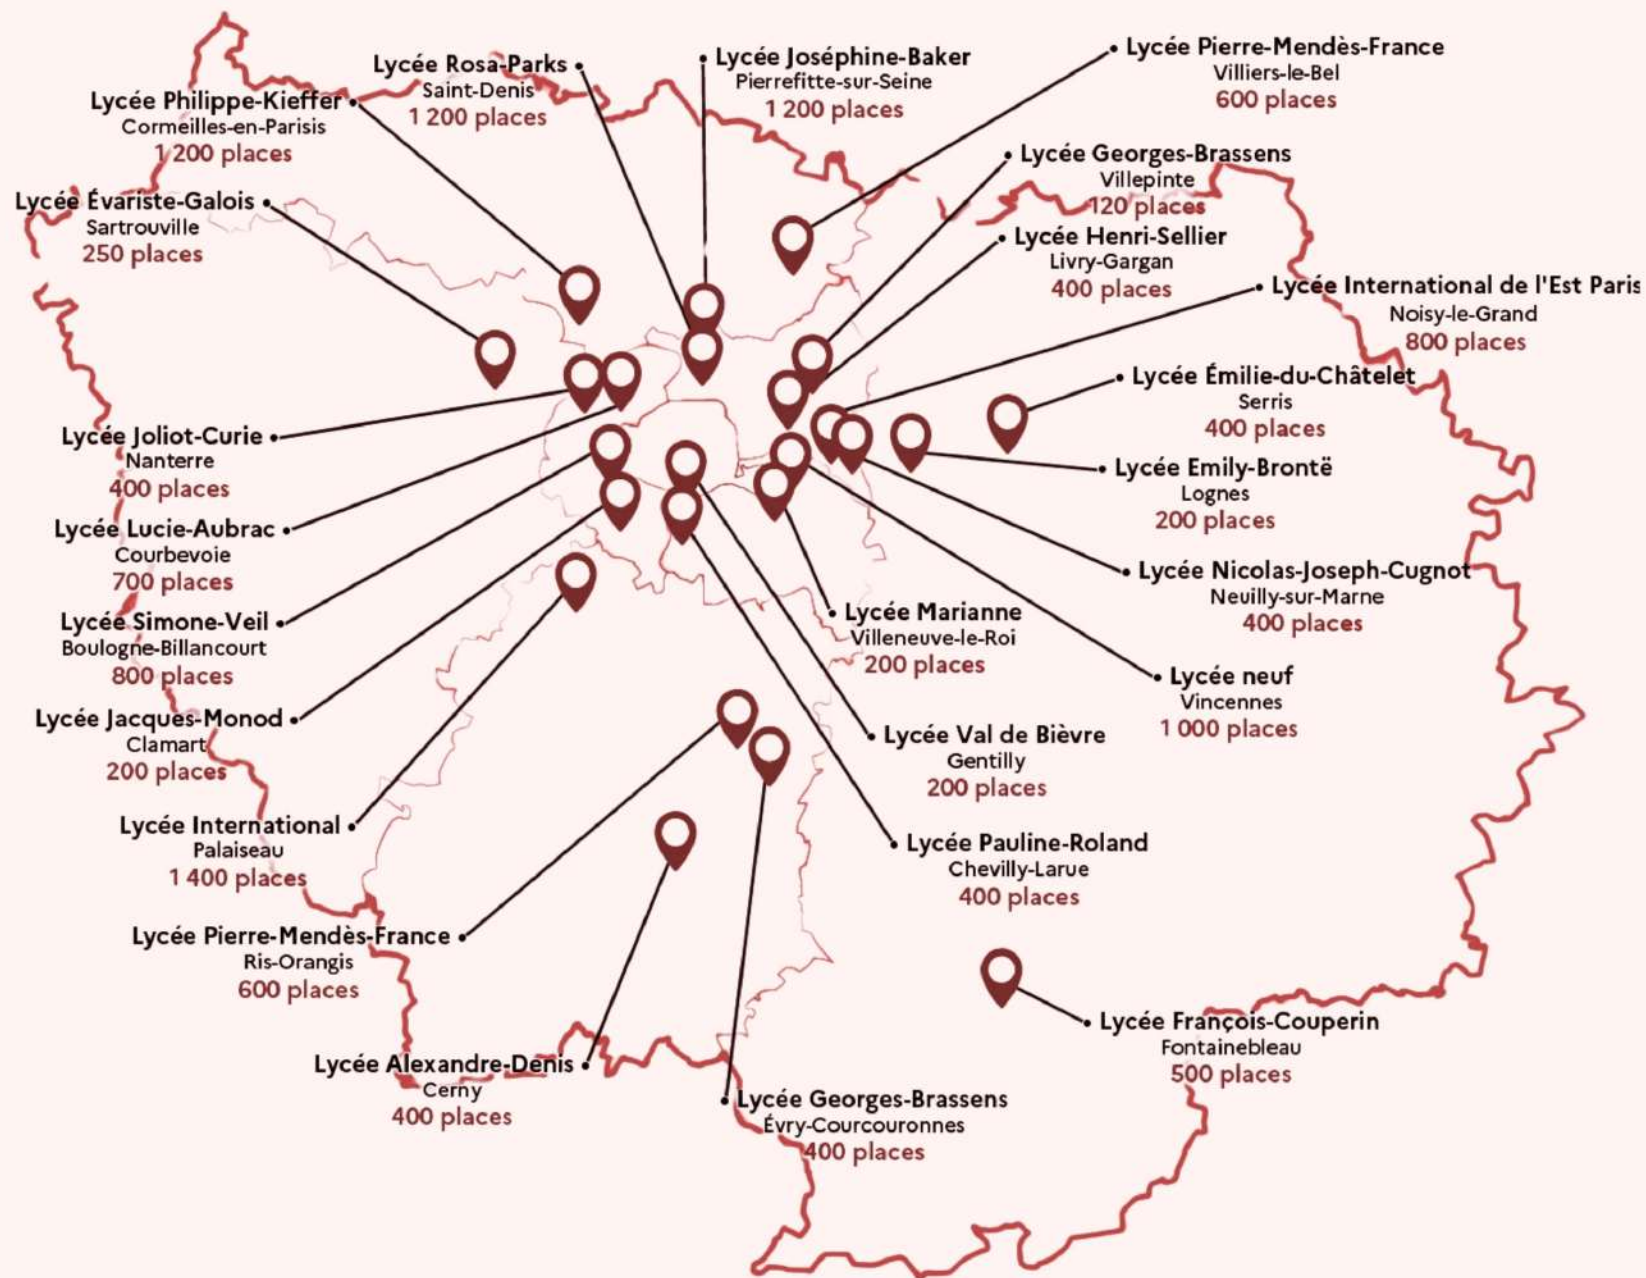

RENTRÉE SCOLAIRE

2024-2025

 Région
île de France

RENTRÉE 2024

+ 2100

PLACES NOUVELLES

LYCÉE NEUF À VINCENNES

+1050 places

45,5 M€

8 ÈME LYCÉE INTERNATIONAL

9 LYCÉES NEUFS DEPUIS 2016

7 AUTRES D'ICI 2028

LYCÉE ÉVARISTE-GALOIS À SARTROUVILLE

+250 places

84 M€

+400 places

48 M€

**Lycée Nicolas-Joseph-Cugnot à
Neuilly-sur-Marne (93)**

+400 places

28,4 M€

**Lycée Henri-Sellier
à Livry-Gargan (93)**

PLAN D'URGENCE

BÂTIR, RÉNOVER, ENTREtenir ET ÉQUIPER

- 6,6 MILLARDS D'€ DE 2017 À 2028

- 1,8 MILLIARD EN 2024

30 000 places nouvelles créées d'ici 2028

14 000
PLACES LIVRÉES

12 000

PLACES

NOUVELLES EN PHASE D'ÉTUDE OU DE TRAVAUX

VETUSTÉE DES LYCÉES **DIVISÉE PAR 3**

**PLUS DE 200 LYCÉES VÉTUSTES
HÉRITÉS EN 2016**