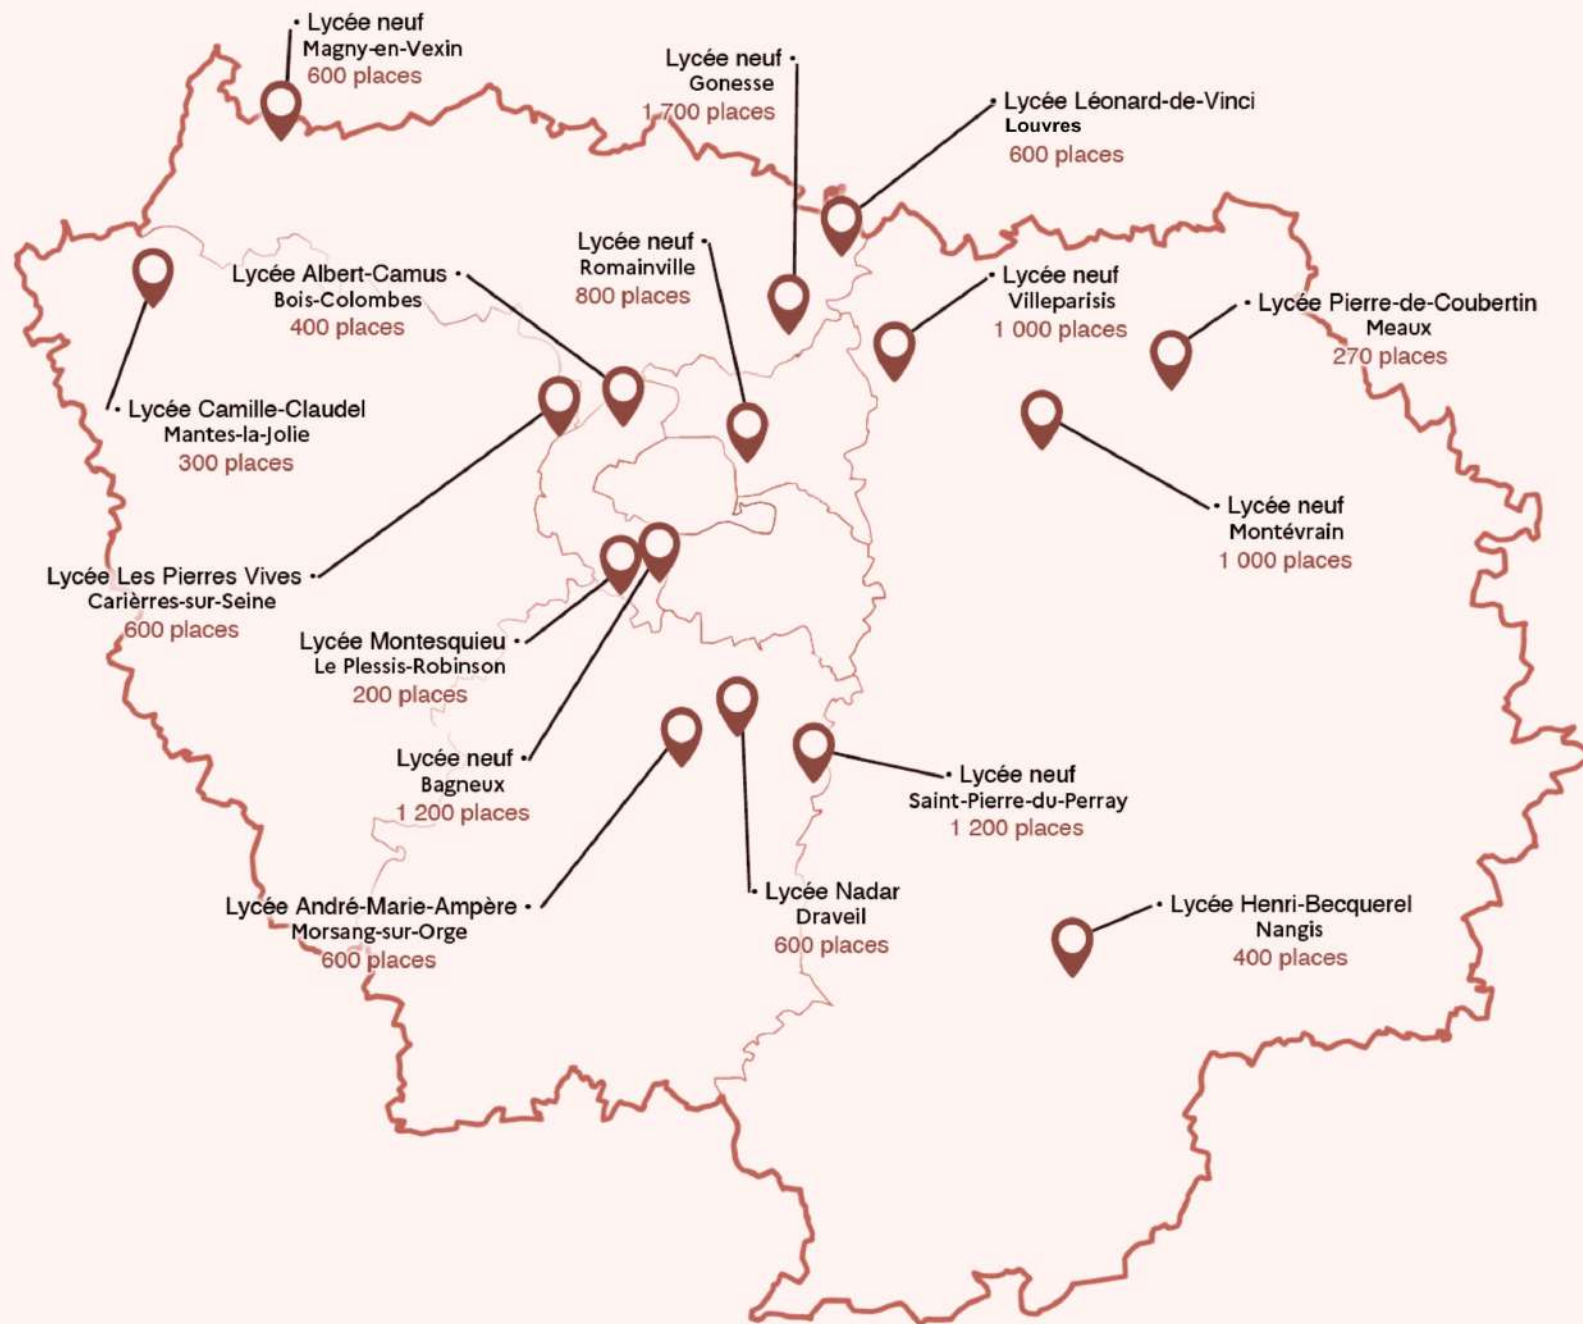

- 1,8 MILLIARD EN 2024

30 000 places nouvelles créées d'ici 2028

14 000
PLACES LIVRÉES

12 000

PLACES

NOUVELLES EN PHASE D'ÉTUDE OU DE TRAVAUX

VETUSTÉE DES LYCÉES **DIVISÉE PAR 3**

**PLUS DE 200 LYCÉES VÉTUSTES
HÉRITÉS EN 2016**

UNE DIZAINE DE PROJETS DE DÉSIMPERMÉABILISATION ET DE VÉGÉTALISATION

PROTÉGER LE POUVOIR D'ACHAT

- REMISE D'UN ORDINATEUR + MANUELS NUMÉRIQUES : 600 €

LABAZ

- AVEC LABAZ JUSQU'À 300€ D'AIDE DIRECTE PAR LYCÉEN