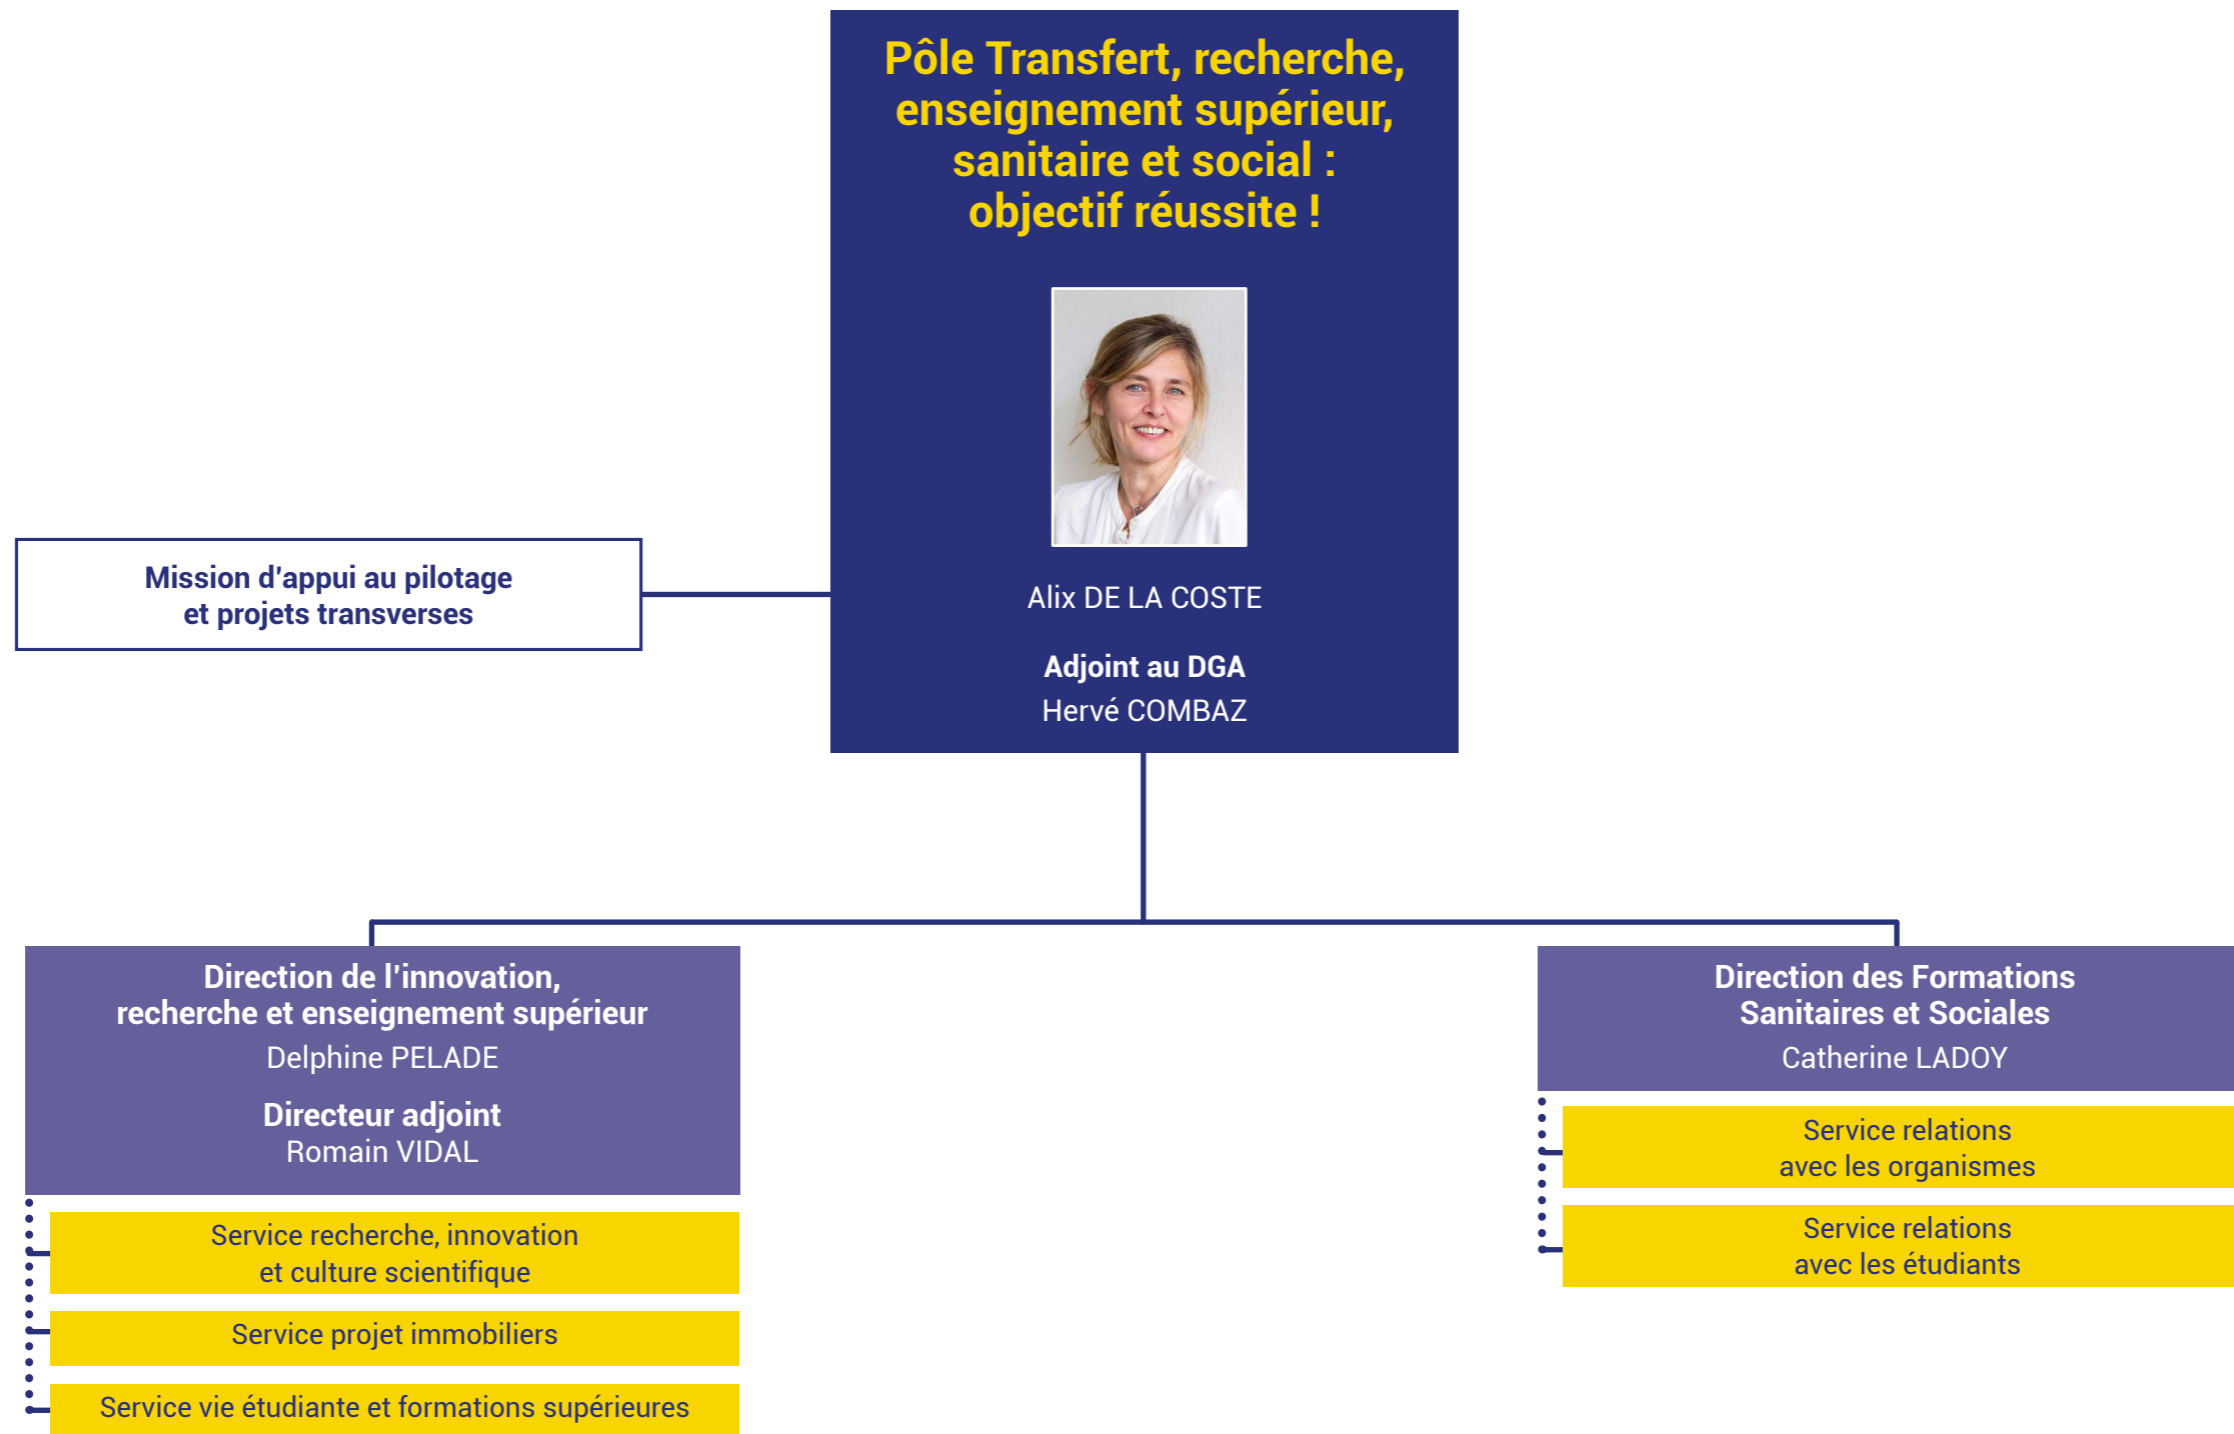

Service sécurité des sites

Direction Région solidaire  
Pierre-Valentin MARTINEL

Service action sociale, santé, famille

Délégation au handicap

## Pôle Lycées

Anne-Claire NÉRON  
Adjointe au DGA  
Raphaëlle PINON

Service information et relations extérieures

**Pôle information /  
communication et relation  
avec les publics**

Perrine DANMANVILLE

**Adjointe au DGA**  
Maud DESBROUSSES