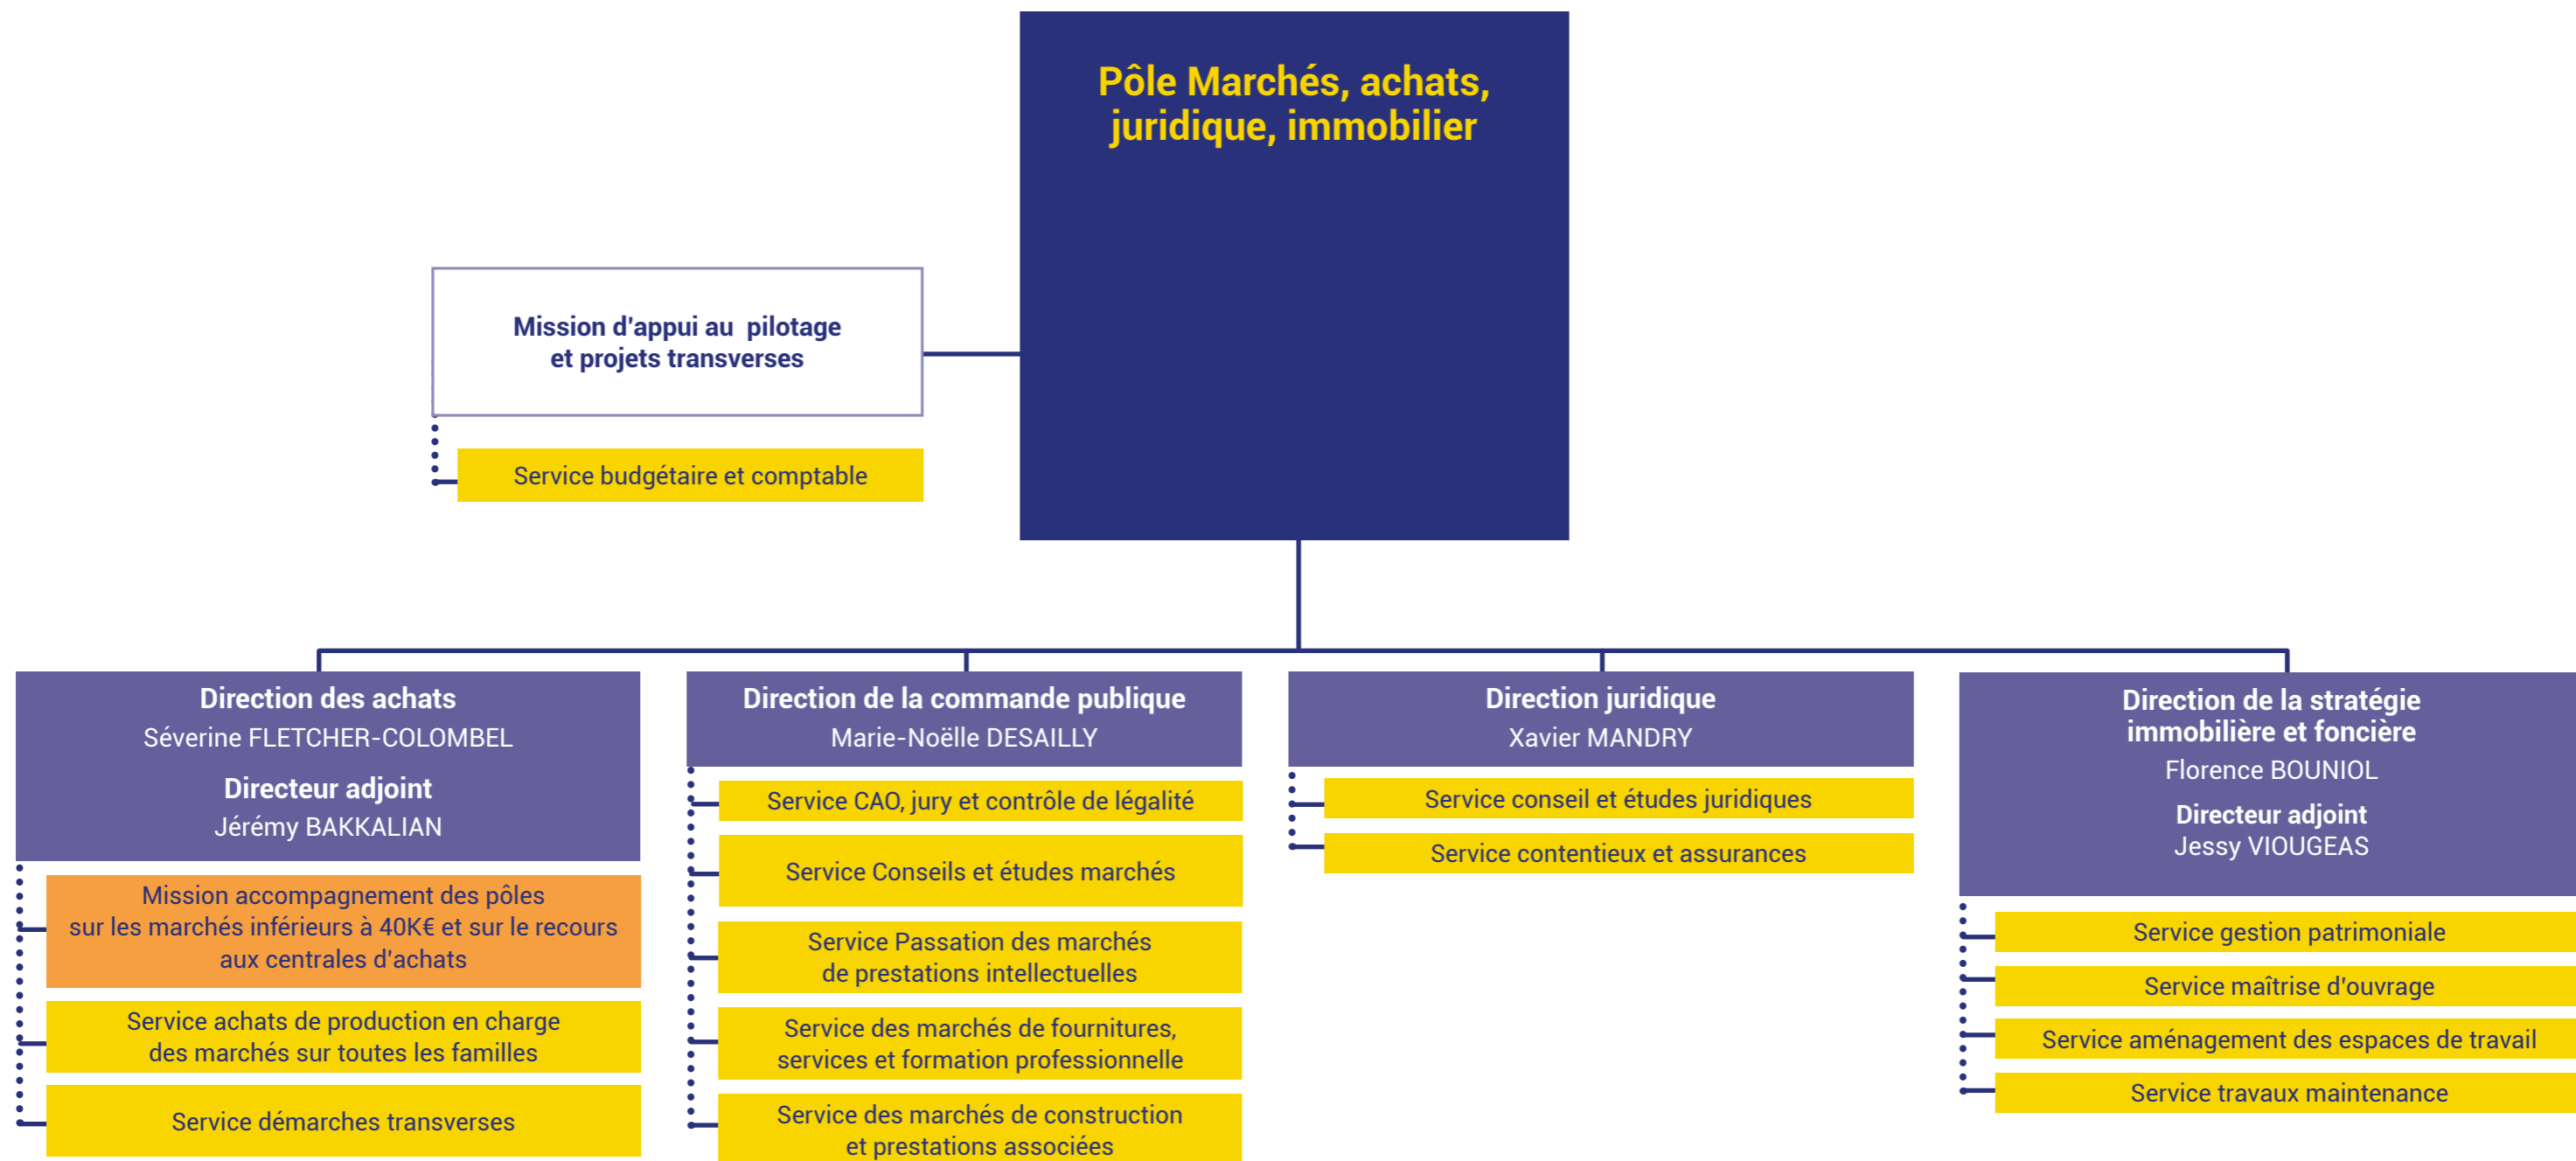

### Direction de la mission d'appui au pilotage et projets transverses et du dialogue social

Odile NIEUWYAER

#### Directrice adjointe

Gwenaëlle NUN

Service des grands projets transversaux

Service de la gestion et du pilotage

Service du dialogue social

Mission modernisation des systèmes d'information