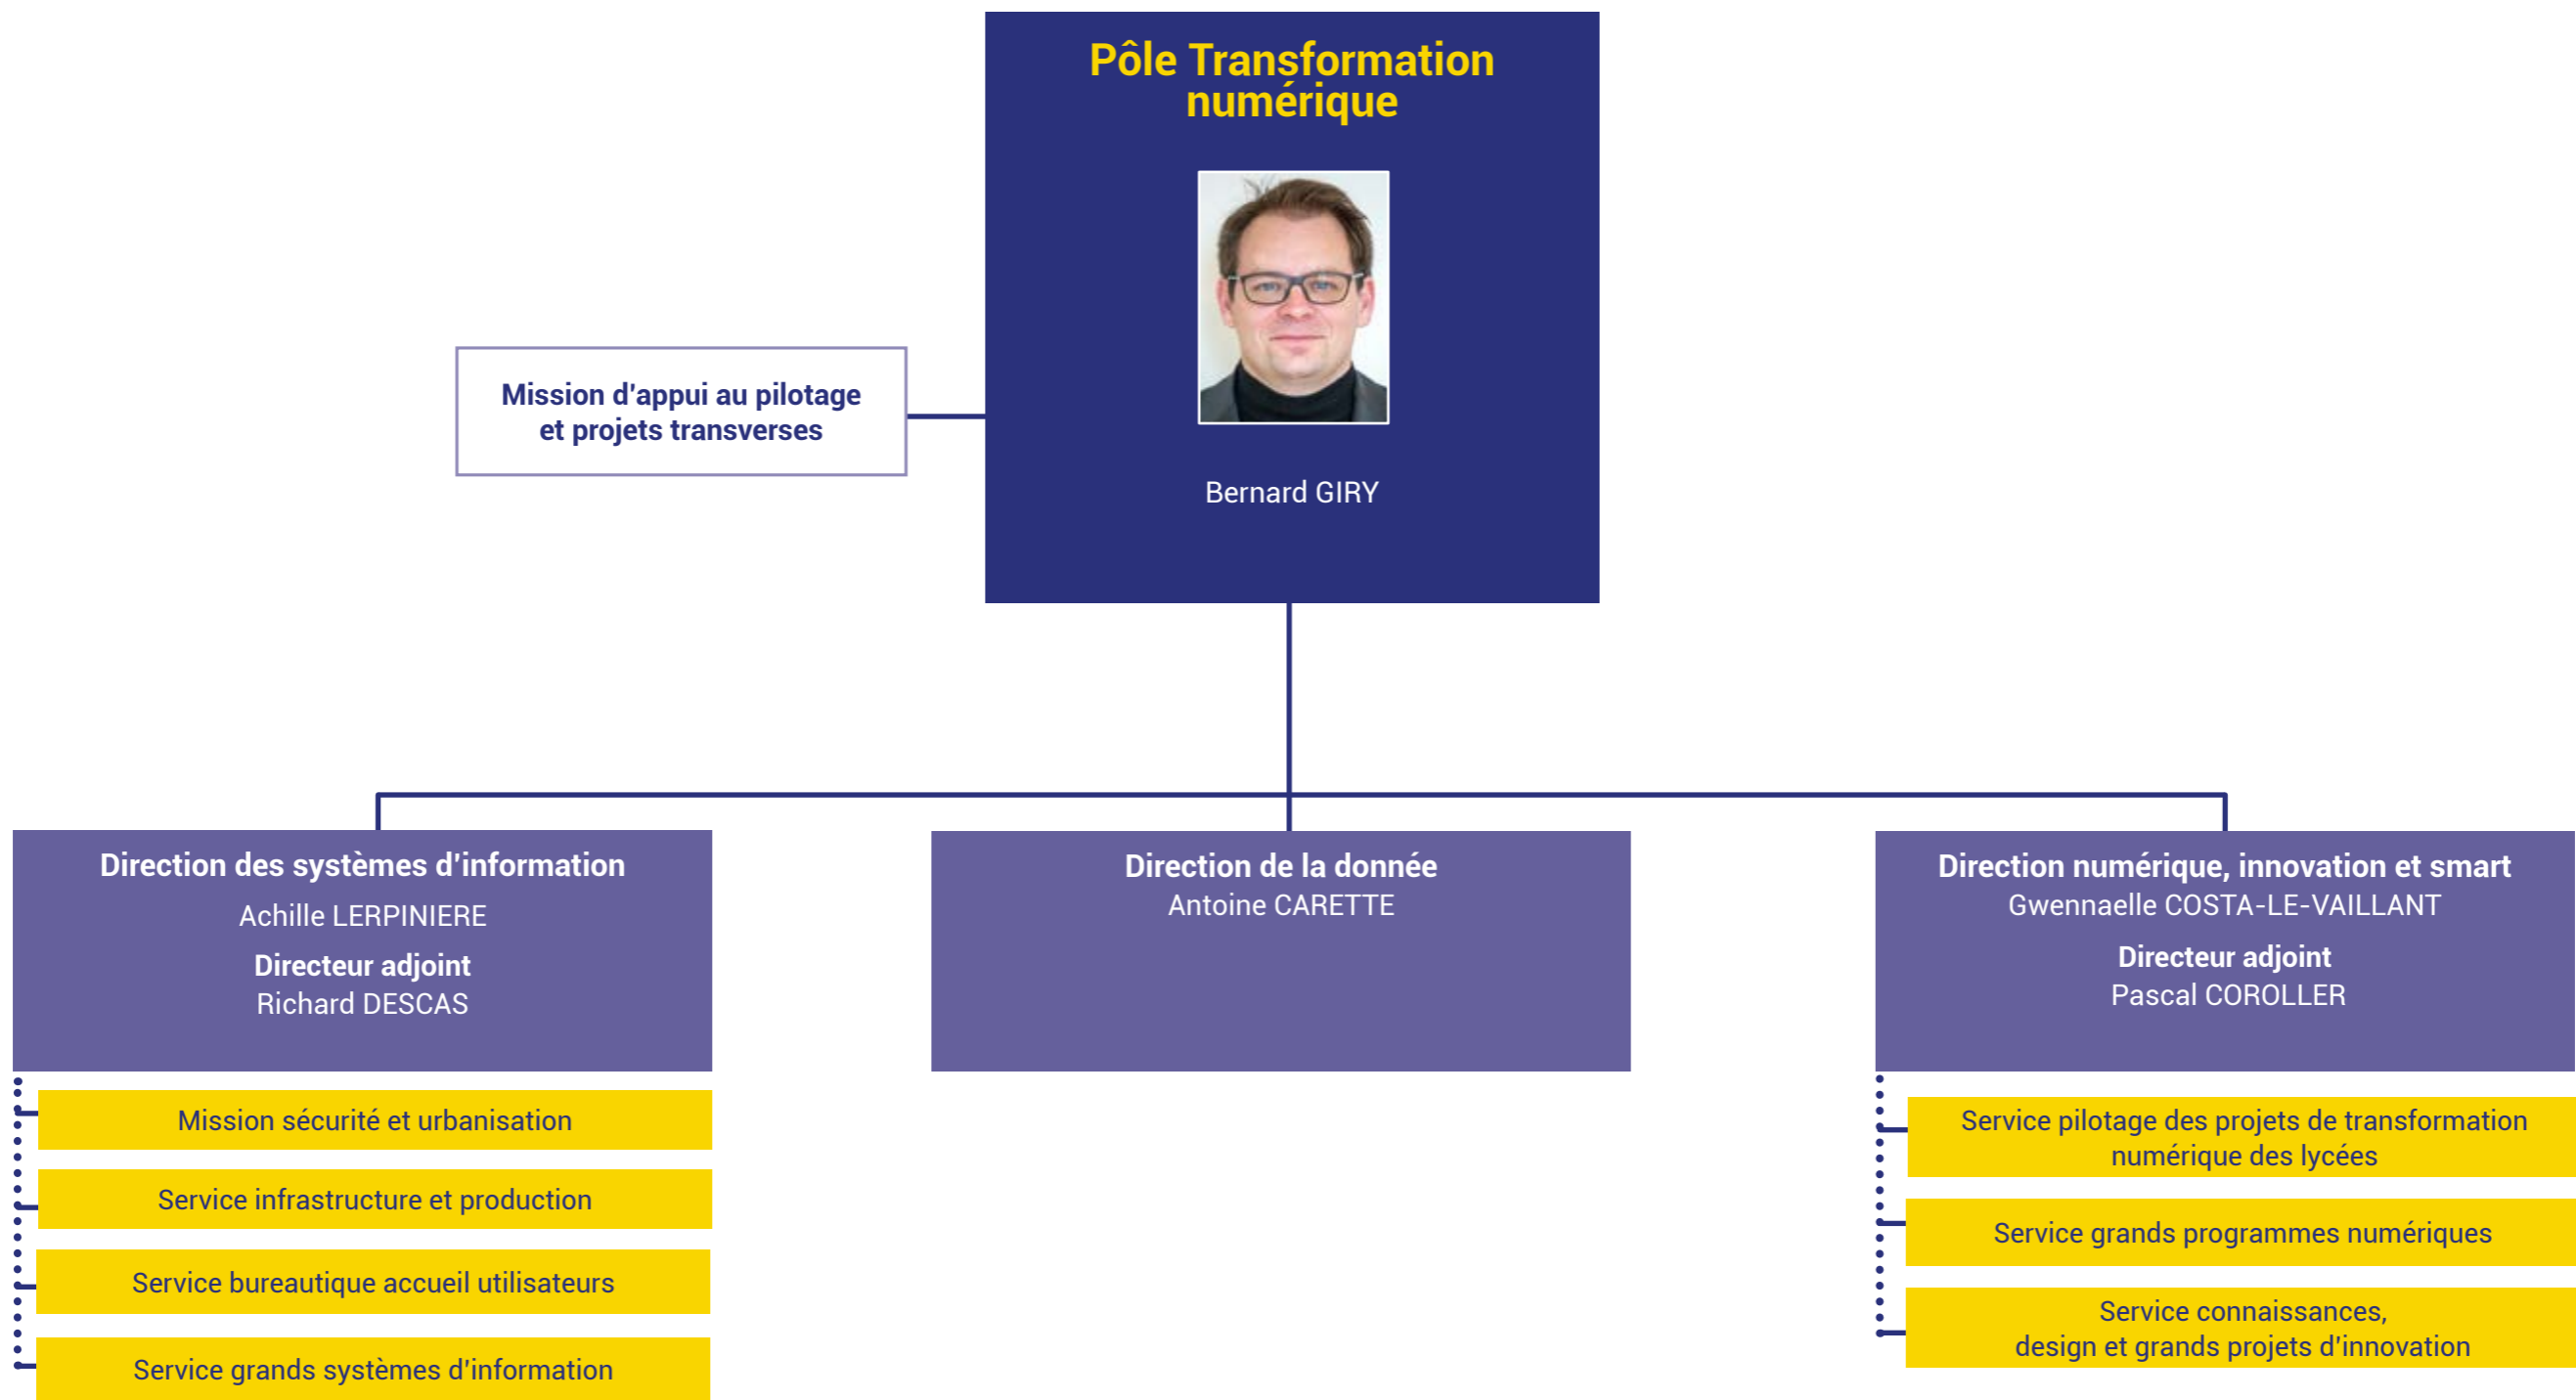

### Direction de la mission d'appui au pilotage et projets transverses et du dialogue social

Odile NIEUWYAER

#### Directrice adjointe

Gwenaëlle NUN

Service des grands projets transversaux

Service de la gestion et du pilotage

Service du dialogue social

Mission modernisation des systèmes d'information

## Pôle Politiques sportive, santé, solidarité, sécurité

Delphine MANCEL

Mission d'appui  
au pilotage et projets transverses

Direction des sports, des loisirs  
et de la citoyenneté  
Marjorie LESCURE

Service Loisirs